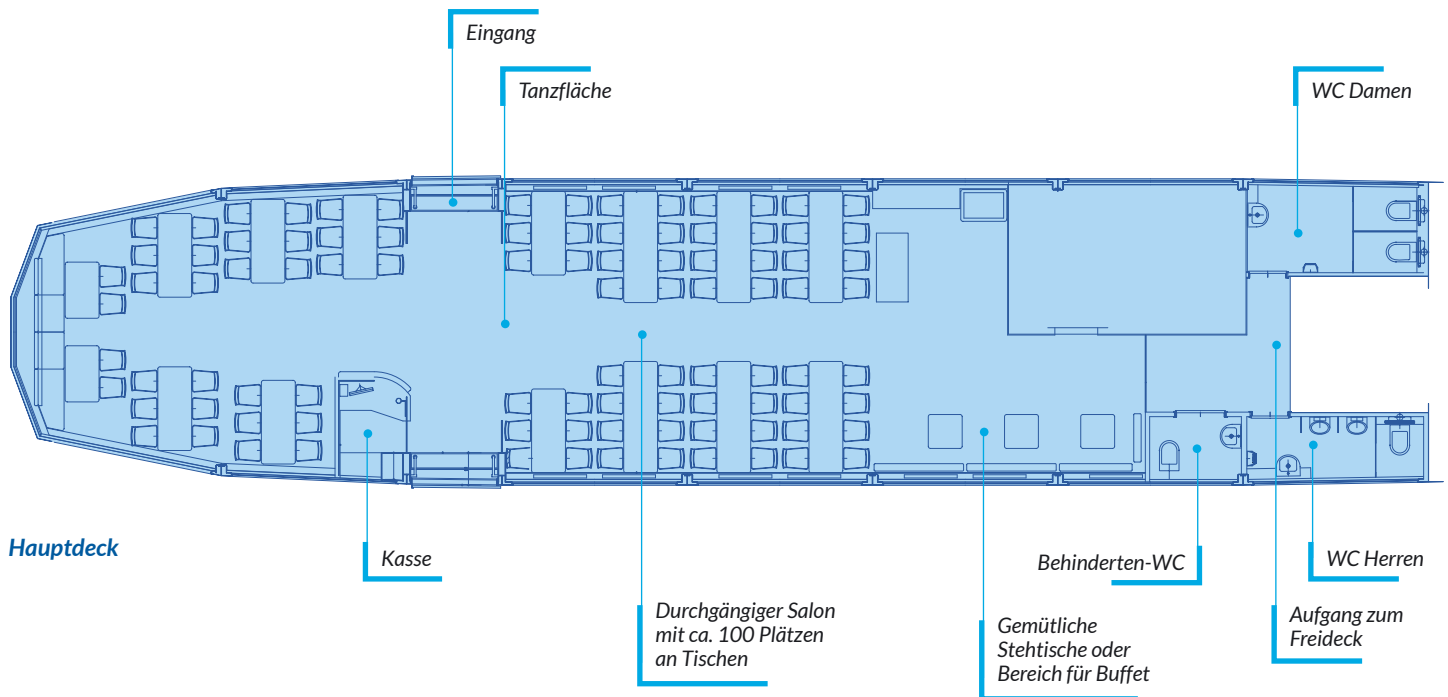

MS BERNRIED – Feiern im modernen Ambiente.

Großzügiger Salon mit viel Raum für stilvolle Feste.

Eleganter und moderner Salon.

Freie Sicht am Sonnendeck.

MS BERNRIED

Seinem Charakter nach ist das MS BERNRIED das ideale Schiff für Gesellschaften bis zu 100 Personen. Insbesondere Privatpersonen feiern gerne Geburtstage oder Hochzeiten auf diesem Schiff.

In dem kompakten Schiff sitzen Ihre Gäste zusammen in einem modernen und eleganten Salon. Durch die großen Fenster genießen Sie ungestört die imposante Aussicht auf den See und die Alpen.

Menschen mit Mobilitätseinschränkung:

- Für Rollstuhlfahrer ausreichend breiter Einstiegsbereich.
- Hauptdeck und Sonnendeck: Das Hauptdeck mit seinem großen Salon ist vom Einstiegsbereich mit zwei Stufen erreichbar.
- Auf der Ebene des Hauptdecks gibt es kein Freideck.
- Das Sonnendeck ist über 13 Stufen erreichbar.

Auf einen Blick ...

- Innensitzplätze an Tischen: ca. 100
- Anzahl Salons: 1
- Musikanlage, MP3-Anschluss, Mikrofon mit Lautsprecheranlage, kleine Tanzfläche
- Stromanschlüsse für 220 V
- Sanitäreinrichtungen, Behinderten-WC, Spielschiff für Kinder, Wickeltisch
- Teilweise überdachtes Sonnendeck mit 100 Sitzplätzen an Tischen im Freibereich
- Länge: 34 m, Breite: 6,60 m
- Baujahr: 1983, Modernisierung 2011