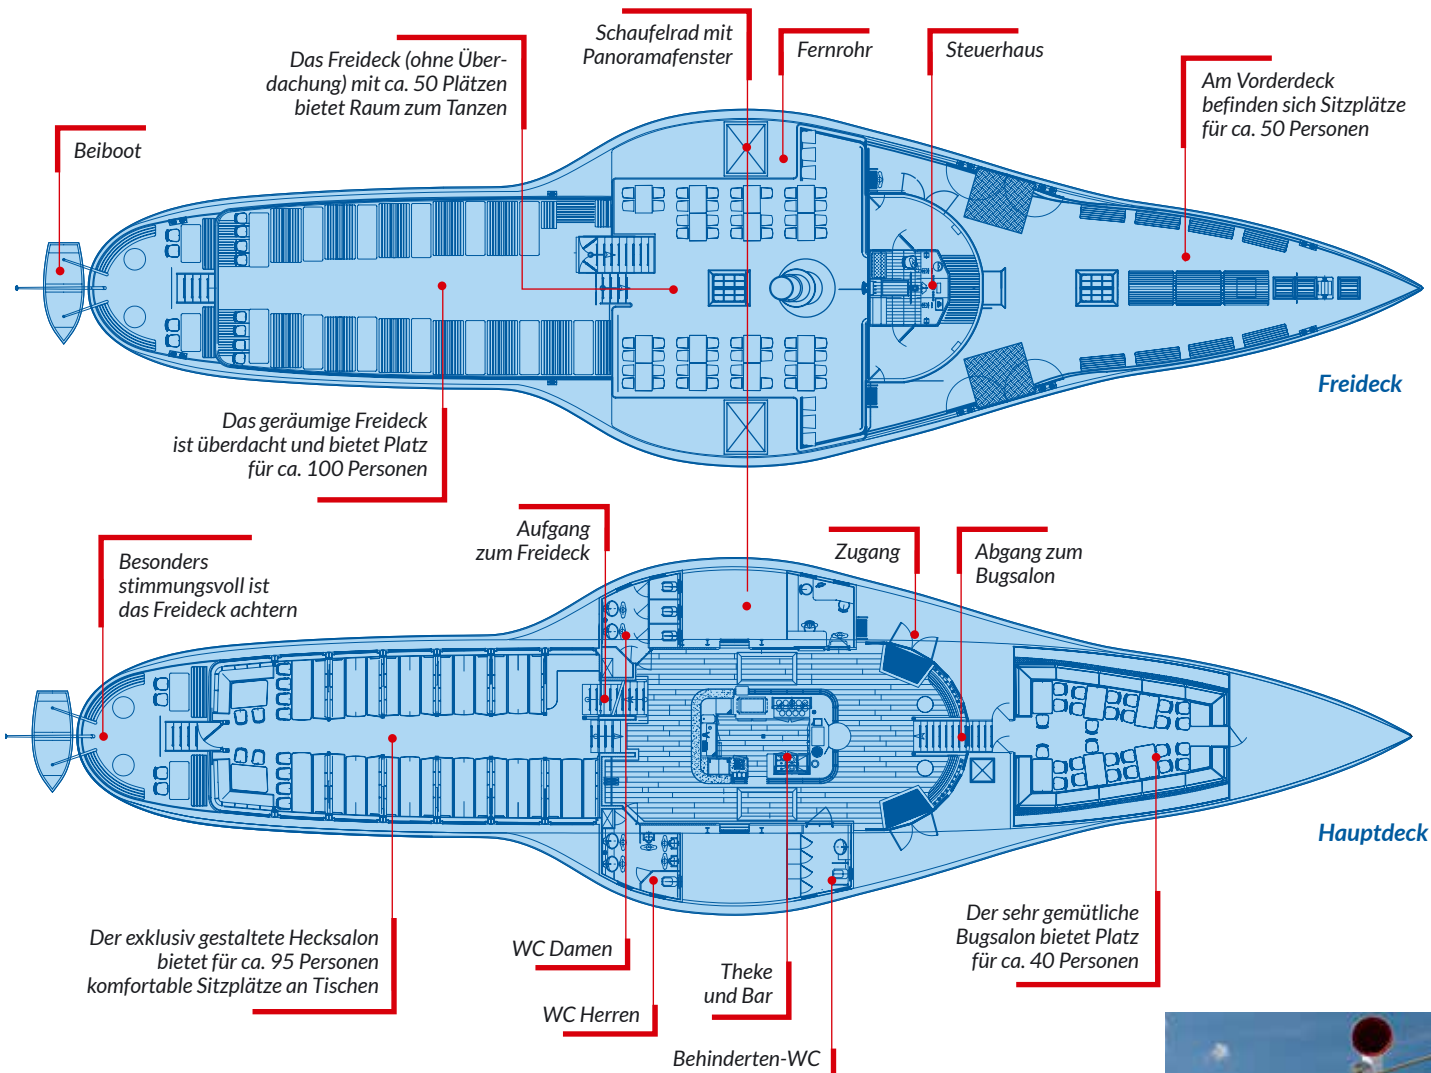

Wenn Sie Ihren Gästen ein besonderes und unvergessliches Erlebnis bieten wollen, schenken Sie ihnen ein paar schöne Stunden auf dem Raddampfer DIESEN.

Menschen mit Mobilitätseinschränkung:

- Hauptdeck, Unterdeck und Sonnendeck: Der große Salon im Heck des Hauptdecks ist über 4 Stufen und der Unterdecksalon über 11 Stufen erreichbar. Der Barbereich mittschiffs sowie das großzügige Freideck im vorderen Schiffsbereich sind stufenlos zugänglich. Zum Sonnendeck gelangt man über 9 Stufen.
- Für Rollstuhlfahrer ausreichend breiter Einstiegsbereich.

Auf einen Blick...

- Innensitzplätze an Tischen: 135
- Anzahl Salons: 2
- Bugsalon: 40 Plätze, Hecksalon: 95 Plätze
- Musikanlage und Mikrofon, MP3-Anschluss, Tanzfläche nur im Außenbereich
- Stromanschlüsse für 220 V und 380 V
- Bordküche, Bar, Sanitäreinrichtungen, Behinderten-WC, Wickeltisch, Kinder-Erlebnisbereich
- Überdachtes Sonnendeck mit ca. 100 Sitzplätzen an Tischen
- Länge: 49,80 m, Breite: 13,20 m

© www.agentur.polakandfriends.com

Gerne sind wir Ihnen dabei behilflich, Ihre Träume auf See zu verwirklichen und Ihre individuellen Wünsche umzusetzen.