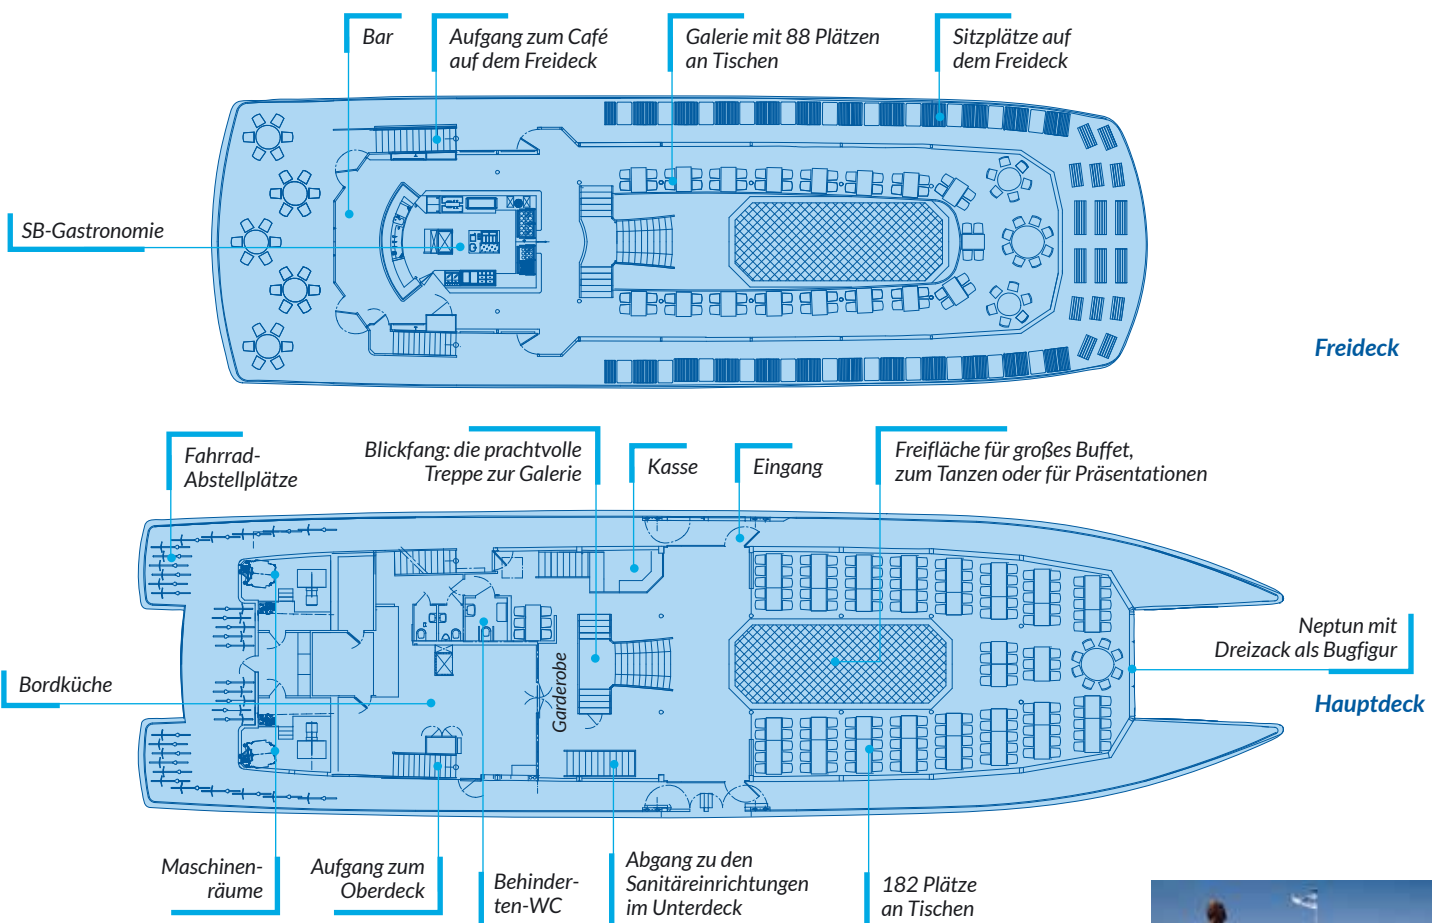

MS STARNBERG – Kreuzfahrt ins Vergnügen.

Großer Hauptdecksalon mit schöner Galerie.

Kreuzfahrtfeeling inklusive.

Blickfang: die Treppe zur Galerie.

Dynamisch und kraftvoll.

MS STARNBERG

Der Galerie-Katamaran ist das Flaggschiff der Bayerischen Seenschifffahrt. Mit seinem großzügigen Raumangebot und der gehobenen Innenausstattung ist dieser Katamaran idealer Veranstaltungsraum für größere Gesellschaften.

Der Katamaran bietet in einem großen, über zwei Decks reichenden und sehr eleganten Raum mit umlaufender Galerie reichlich Platz für bis zu 300 Personen an Tischen. Das Schiff verfügt über eine riesige Tanzfläche, viel Platz für ein Buffet oder für Aufführungen aller Art.

Die besondere Bauart, die weitläufigen Decks, Promenaden und Stiegen laden die Passagiere zum Schlendern und Staunen ein. Das freundliche Café auf dem Sonnendeck und die elegante Bar des Schiffes schaffen Urlaubsstimmung und sorgen für gute Laune. Vom Aussichtsturm genießen Ihre Gäste in luftiger Höhe ein einzigartiges 360-Grad-Panorama vom Starnberger See. Trauen Sie sich... und rutschen Sie auf der tollen Rohrrutsche wieder vom Aussichtsturm hinab.

Auf einen Blick ...

- Innensitzplätze an Tischen: 300
- Anzahl Salons: ein Salon über zwei Decks mit umlaufender Galerie
- Musikanlage, MP3-Anschluss, Mikrofon mit Lautsprecheranlage und großer Tanzfläche
- Stromanschlüsse für 220 V und 380 V
- Sanitäreinrichtungen, Behinderten-WC, Wickeltisch, Bordküche
- In luftiger Höhe: Aussichtsturm mit Rutsche
- Treppenlifte
- Großzügig überdachtes Sonnendeck mit Urlaubsflair
- Insgesamt 280 Sitzplätze an Tischen im Freibereich
- Länge: 56 m, Breite: 15 m
- Baujahr: 2004